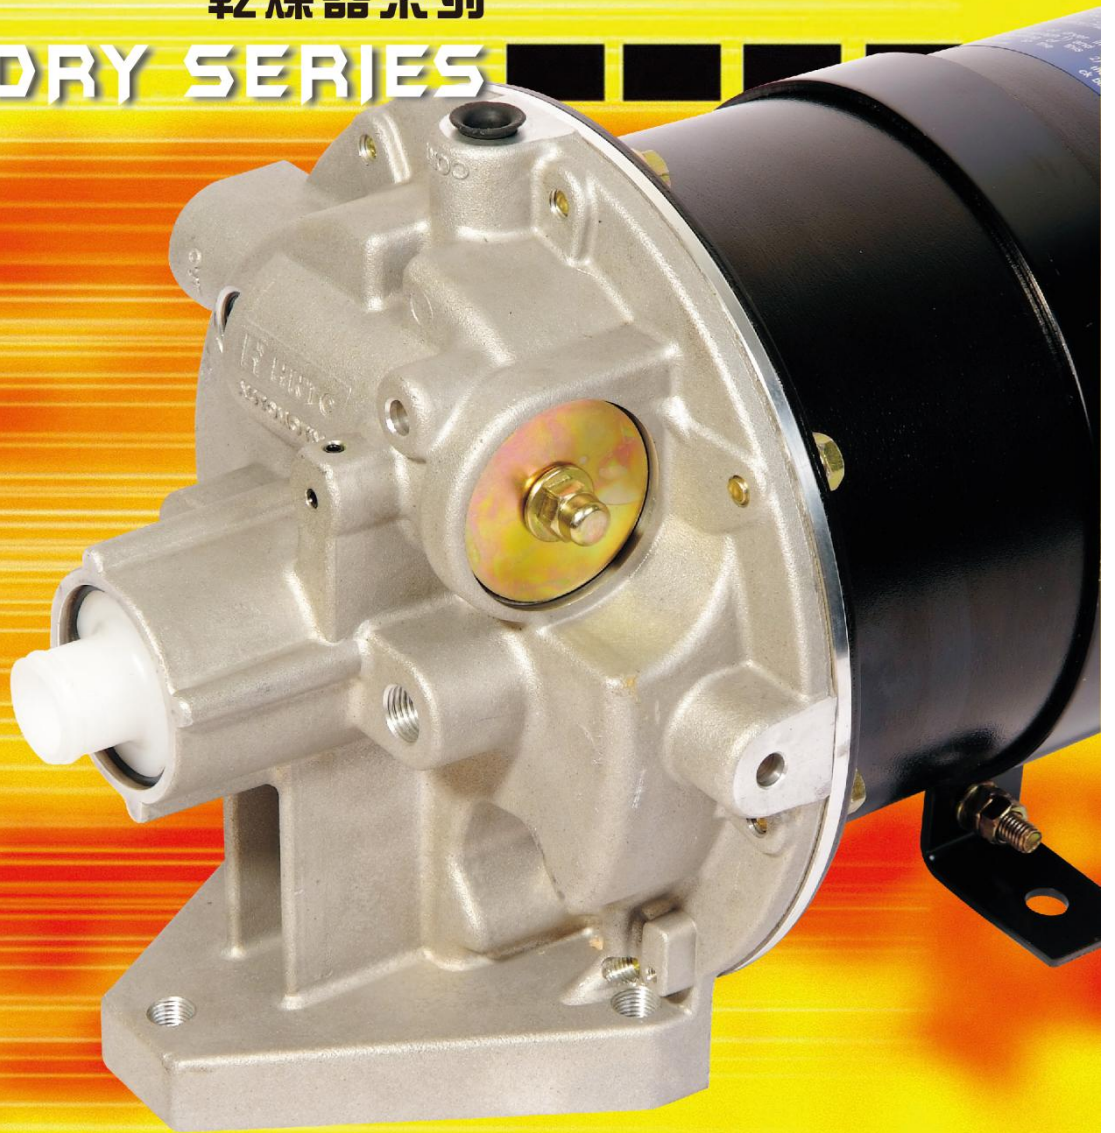

乾燥器系列
AIR DRY SERIES

AIR DRYER ASSY 9 - 10 Kg
乾燥器總成(有限壓器)壓力9-10Kg
HINO 700 SERIES
DU5-H 44830-3081

AIR DRYER ASSY
乾燥器總成(有限壓器) DU-4
DU4 FD*04 GD*04
DU4-H

AIR DRYER ASSY
乾燥器總成
GH FG
44830-3060-H DU-3

AIR DRYER ASSY
乾燥器總成
DR-41 FK617